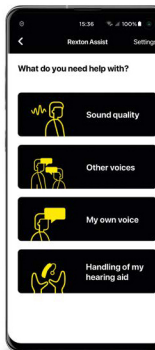

Le chargeur Dry & UV-C en option possède une technologie de déshumidification active et de nettoyage par UV. Il permet à vos aides auditives de rester en bon état et d'être aussi fiables que possible, encore plus longtemps.

Le nouveau chargeur de voyage permet d'effectuer jusqu'à 3 charges en déplacement - sans avoir à se connecter à une prise de courant.

*39 heures sans streaming, 36 heures avec 5 heures de streaming.

REXTON APP

Une application tout-en-un pour les porteurs d'aides auditives Rexton. Utilisez votre smartphone ou tablette comme télécommande pour contrôler vos aides auditives. Laissez votre audioprothésiste faire des réglages plus complexes à distance.

REXTON ASSIST

Accessible via l'application Rexton, Rexton Assist permet à votre audioprothésiste d'effectuer des réglages à distance. Il pourra améliorer les performances de vos aides auditives en fonction de vos besoins, à tout moment et en tout lieu.