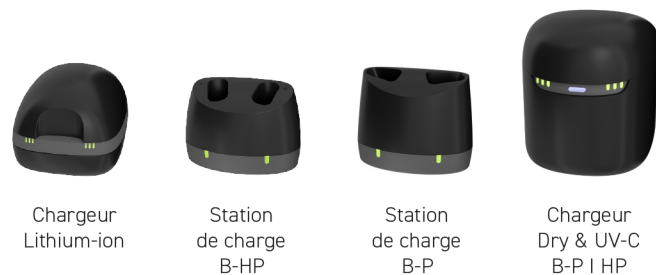

Station de charge B-HP

Station de charge B-P

Chargeur Dry & UV-C B-P | HP

PROFITEZ D'UNE AUTONOMIE INÉGALÉE GRÂCE À NOS MODÈLES RECHARGEABLES

Chaque modèle est doté d'une technologie rechargeable lithium-ion avancée permettant jusqu'à 61 heures d'autonomie avec une seule charge. La fonction de charge rapide en 30 minutes vous offre jusqu'à six heures d'utilisation. Les chargeurs Dry & UV-C vous permettront de garder vos aides auditives en bon état de fonctionnement, le plus longtemps possible.

Chargeur Lithium-ion