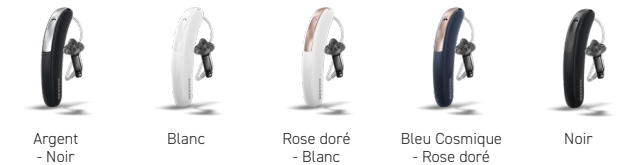

- Temps de chargement rapide en 30 minutes
USB: 3 heures
Recharge Wireless (Qi): 6 heures
- Arrêt automatique
- Insertion / retrait facile des aides auditives

REACH INTRA IIC-CIC

Notre plus petit intra-auriculaire (situé complètement dans le canal auditif) pour du sur mesure incroyablement discret. Doté de la technologie REACH, vous restez au cœur de chaque conversation. Son autonomie de 75 heures vous permettent de rester en constant mouvement. Muni d'une haute connectivité, il est compatible avec l'application Rexton App.

Couleurs disponibles

Noir

Marron foncé

Mocha

REACH SR

Optez pour le design et la finesse du SR, un RIC plus fin et plus léger pour plus de confort et de style. Sa puce REACH vous permet de conserver sans effort, avec plusieurs interlocuteurs simultanément dans des environnements bruyants.

Couleurs disponibles

Argent - Noir

Blanc

Rose doré - Blanc

Bleu Cosmique - Rose doré

Noir

CHARGEUR REACH SR

Ce chargeur portable permet d'effectuer jusqu'à 3 charges en déplacement, sans avoir à se connecter à une prise de courant.