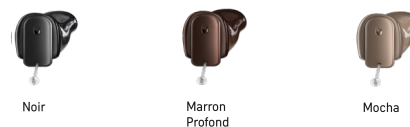

REACH CIC-LI

Le Reach CIC-Li procure confort d'écoute et confort dans l'oreille grâce à son adaptation sur-mesure. Cette aide auditive rechargeable propose jusqu'à 35 heures d'autonomie en une seule charge, et dispose de 3 charges supplémentaires.

Couleurs disponibles