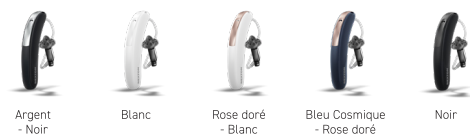

REACH SR

Optez pour le design et la finesse du SR, un RIC plus fin et plus léger pour plus de confort et de style. Sa puce REACH vous permet de conserver sans effort, avec plusieurs interlocuteurs simultanément dans des environnements bruyants.

Couleurs disponibles